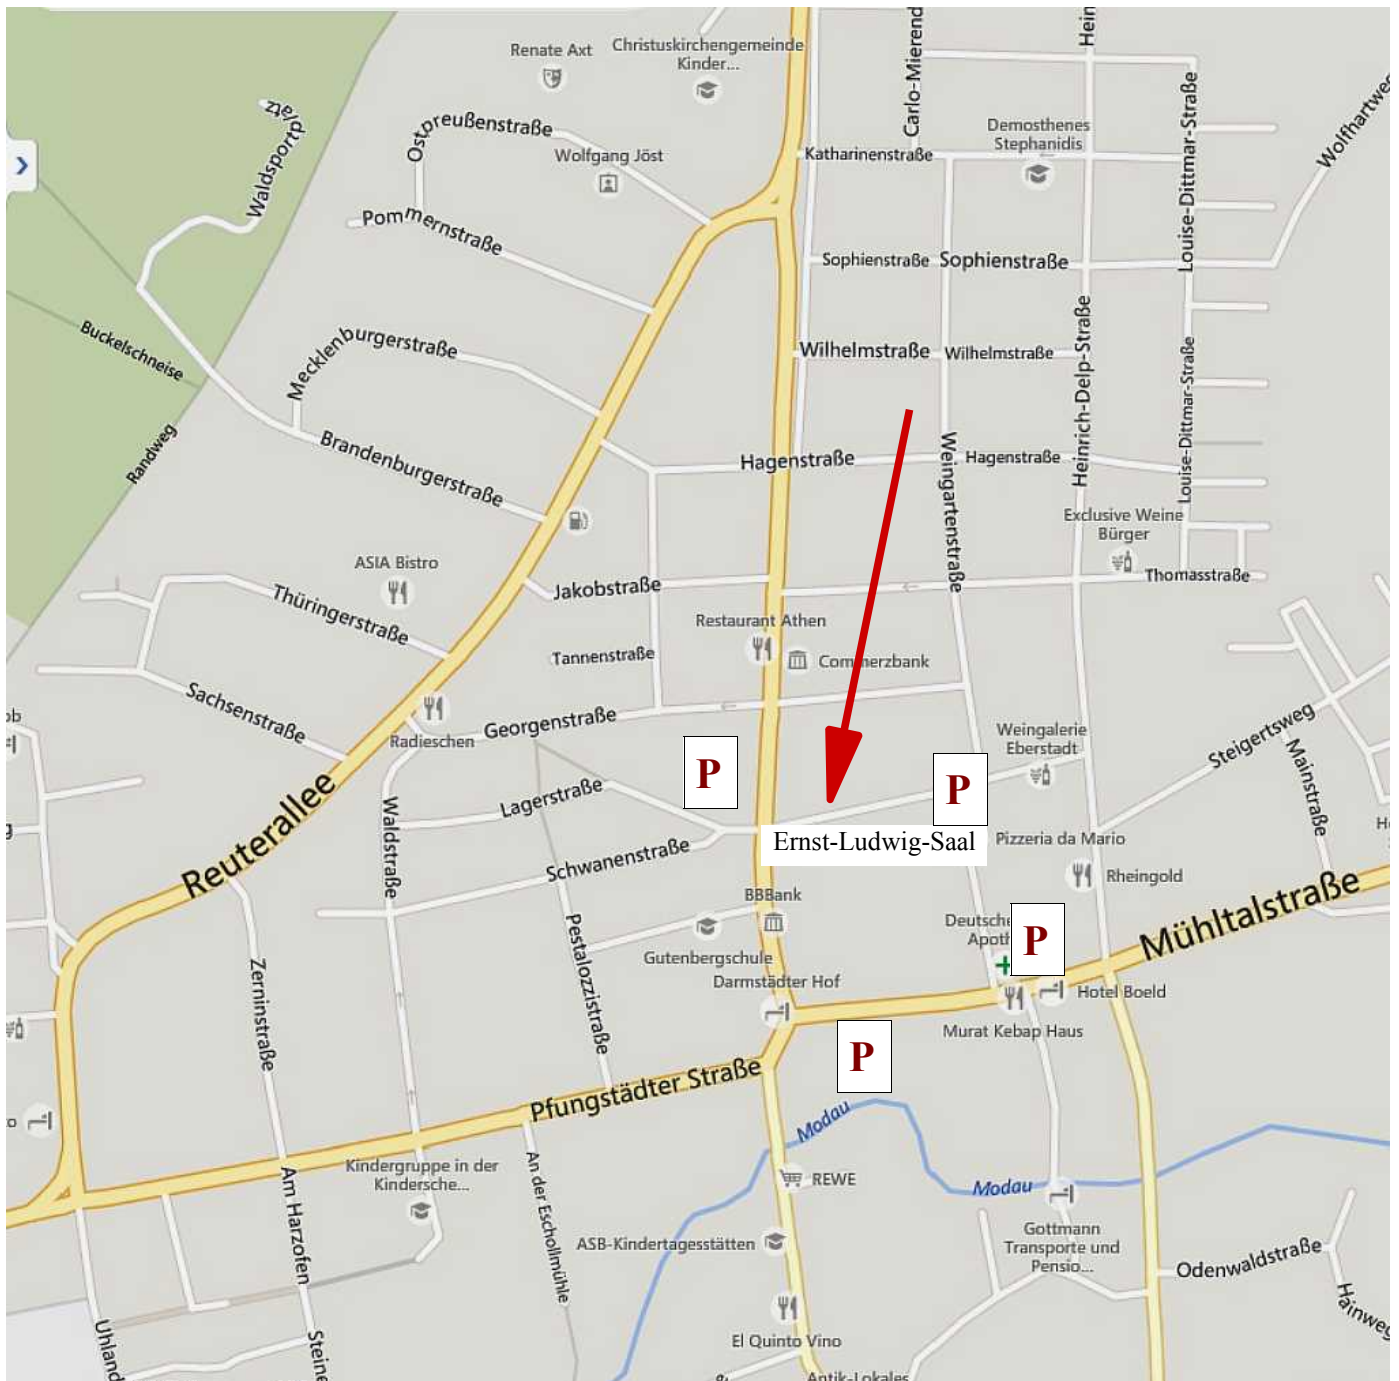

Lage des Ernst-Ludwig-Saales im Stadtteil Darmstadt-Eberstadt, Schwanenstraße 42

Darmstadt-Mitte 

 **Autobahn**

Am Saal selbst sind leider keine Parkmöglichkeiten.

Parkplätze in unmittelbarer Umgebung: 

Zufahrt von Westen:	Pfungstädter Str. - Pestalozzistr. - Schwanenstr.
Zufahrt von Norden:	Heidelberger Landstr. - Schwanenstr.
Zufahrt von Osten:	Mühlthalstr. - Hch.-Delp-Str. - Schwanenstr. (dort Parkplatz!)
Zufahrt von Süden:	Heidelberger Landstr. - Oberstr. - Marktstr. (dort Parkplatz!)